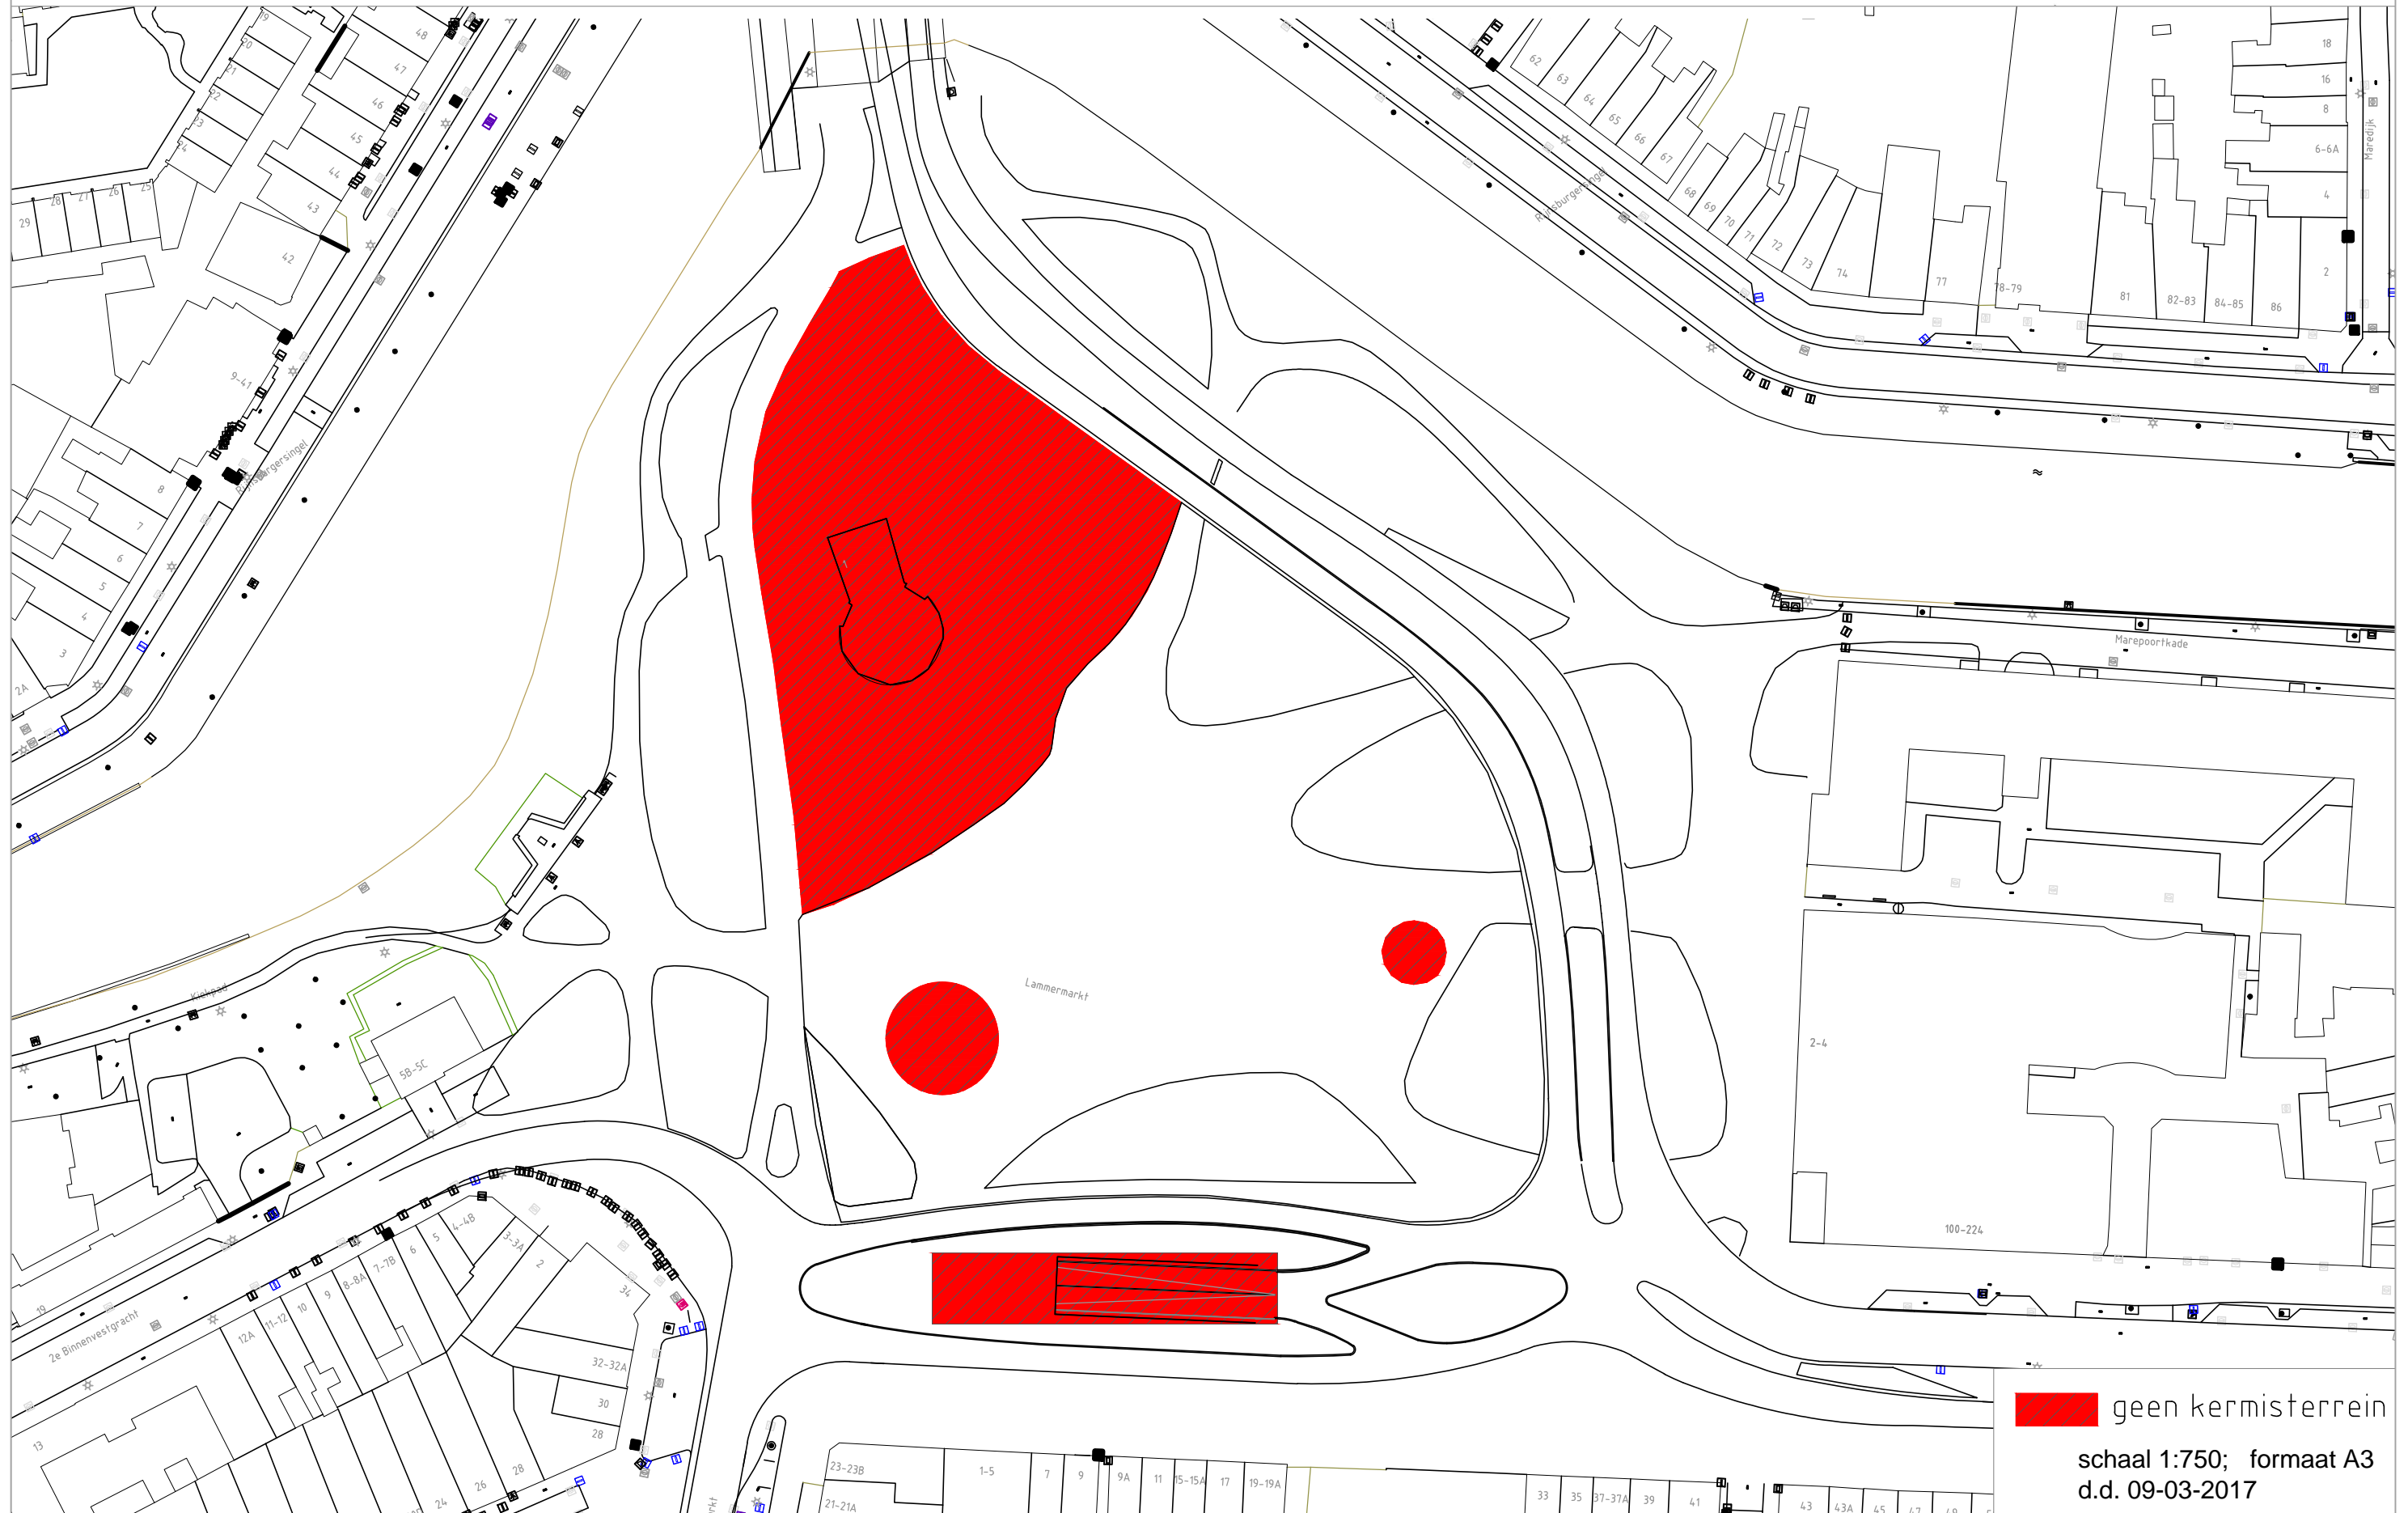

Parkeergarage Lammermarkt

 geen kermisterrein

schaal 1:750; formaat A3
d.d. 09-03-2017